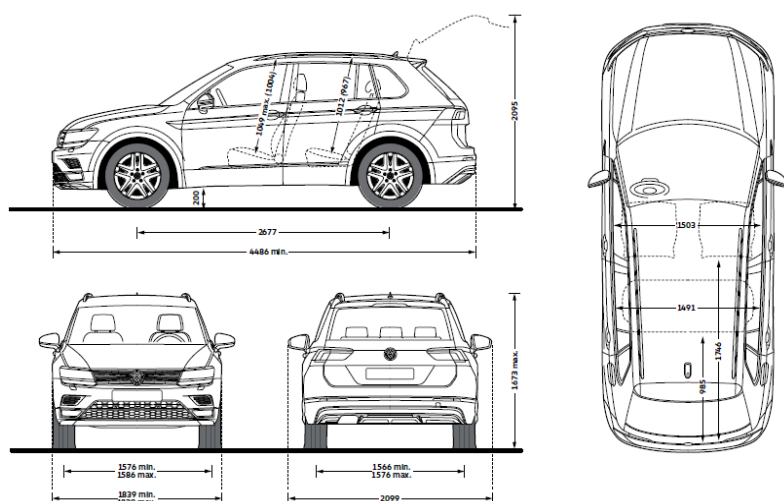

* - в скобках данные для АКПП

Размеры

Tiguan

* Указанные значения были получены в результате измерений, проведенных в соответствии с требованиями законодательства. Эти данные не являются характеристиками одного конкретного автомобиля и не представляют собой часть коммерческого предложения, а служат лишь для сравнения различных типов автомобилей. Реальные показатели расхода топлива и объема выбросов CO2 зависят не только от эффективности переработки топлива системами автомобиля, но и от стиля вождения и других технических факторов (например, характера окружающей среды). Дополнительное оборудование и аксессуары (навесные элементы оснащения, шины и т.д.) могут изменить такие параметры автомобиля, как масса, сопротивление качению и аэродинамика, и наряду с погодными и дорожными условиями повлиять на его динамические характеристики. Данные об уровне расхода топлива и объеме выбросов CO2 варьируются в зависимости от выбранного типа шин и дополнительного оборудования.